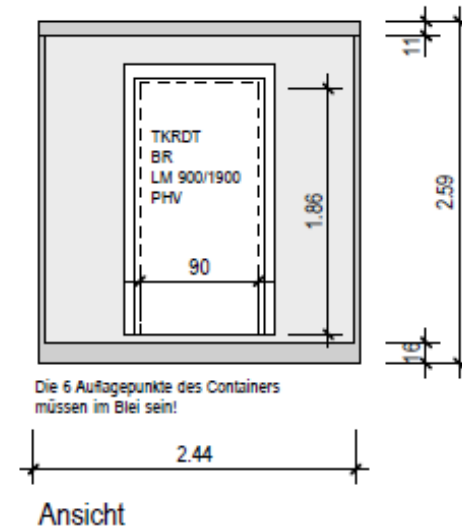

Längsschnitt

Grundriss

Kombi-Kühl- oder Tiefkühlcontainer
Nr. 603

BRIMATO Swiss