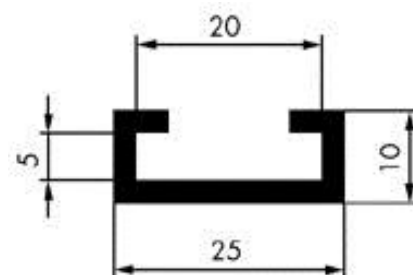

Aluminium-Profil zu Handschutzprofil

Aluminium eloxiert
Originallänge 6.5m
16-Di-443298 ☒

Gummi-Dichtung S

Für Polylen-Pendeltüren
Totallänge 56 mm
schwarz
16-Di-PT-P-56 ☒

☒ = ab Lager verfügbar, sofern vorrätig