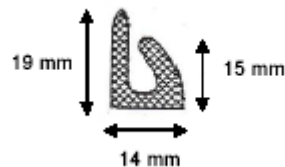

Moosgummi-Profil E
für KM-3-Schiebetüren
16-Di-e1005 ☒