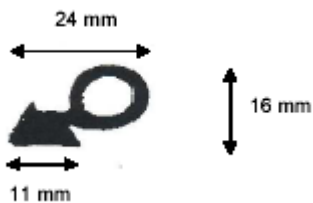

Kühl- und Tiefkühlzellen-Bau, Tür- und Tortechnik

CH-8472 Seuzach
Forrenbergstrasse 63

Telefon 052 338 01 20
Telefax 052 338 01 24

UID CHE-114.914.964
www.staeheliag.ch

Profile E

nicht massstäblich

Moosgummi-Profil E
für KR- + TKR-Drehtüren
schwarz
A-ø 13 mm
16-Di-e2007 ☒