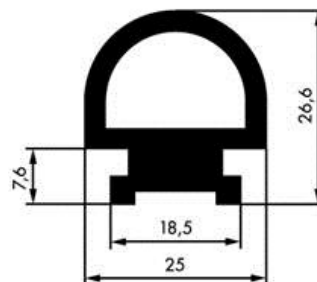

### Gummi-Handschutzprofil

Elastomer  
EPDM 55° Shore A  
Originallänge 25m  
Schwarz  
16-Di-123516