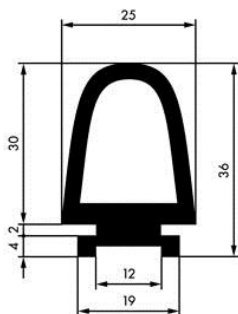

### Gummi-Handschutzprofil

Elastomer  
EPDM 55° Shore A  
Originallänge 25m  
Schwarz  
16-Di-123516