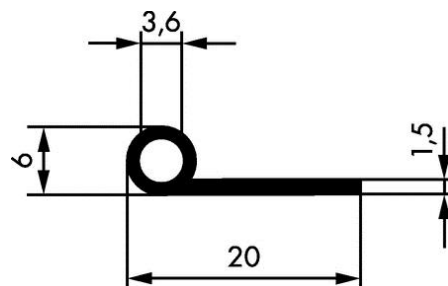

## Profile MT

nicht massstäblich

**Gummi-Profil**  
Schwarz MT  
Ø 8 mm, Lappen 20x1.5 mm  
Originallänge 25m  
16-Di-10007958

**Gummi-Profil**  
Schwarz MT  
Ø 6 mm, Lappen 20x1.5 mm  
Originallänge 25m  
16-Di-8007