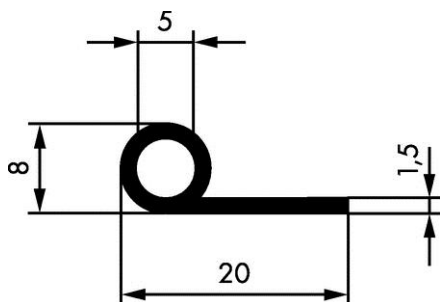

## Profile MT

nicht massstäblich

**Gummi-Profil**  
Schwarz MT  
Ø 8 mm, Lappen 20x1.5 mm  
Originallänge 25m  
16-Di-10007958

**Gummi-Profil**  
Schwarz MT  
Ø 6 mm, Lappen 20x1.5 mm  
Originallänge 25m  
16-Di-8007