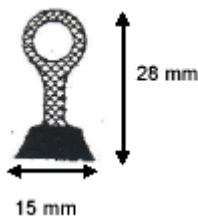

## Profile E

nicht massstäblich

**Moosgummi-Profil E**  
für KR- + TKR-Drehtüren  
schwarz  
A-ø 13 mm  
16-Di-e2007

**Moosgummi-Profil E**  
für Betriebsraum-Drehtüren  
schwarz  
A-ø 13 mm  
16-Di-e2009