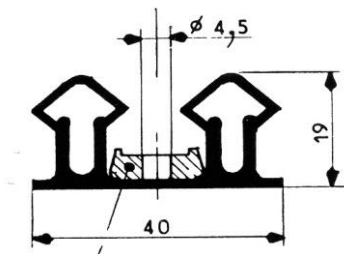

Profile F

nicht massstäblich

Dichtung F67

EPDM (-50°), extrem weicher Gummi
Temperatur bis -50°C
16-Di-F67 ☒

Befestigung F252 zu Dichtung F67

16-Di-F252 ☒