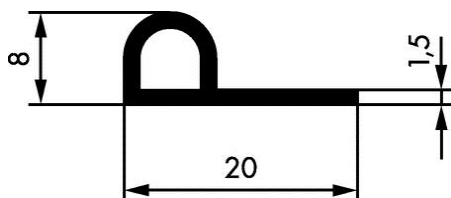

## Profile MT

nicht massstäblich

**Gummi-Profil**  
Schwarz MT  
Ø 8 mm, Lappen 20x1.5 mm  
Originallänge 25m  
16-Di-10007958

**Gummi-Profil**  
Schwarz MT  
Ø 6 mm, Lappen 20x1.5 mm  
Originallänge 25m  
16-Di-8007