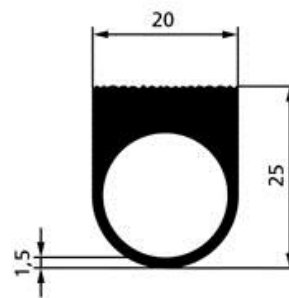

## Profile M

nicht massstäblich

**Gummidichtung**  
EPDM 50° Shore A  
Originalbundlänge 6 m  
33 x 26 mm, schwarz  
16-Di-123592

**Gummidichtung**  
EPDM 60° Shore A  
Originalbundlänge 20 m  
25 x 20 mm, schwarz  
16-Di-123600