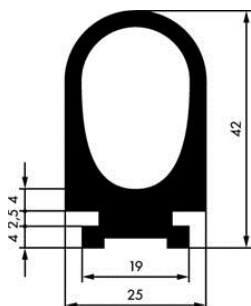

Handschutzprofil

Elastomer
EPDM 55° Shore A
Originallänge 25m
schwarz
16-Di-123530 ☒