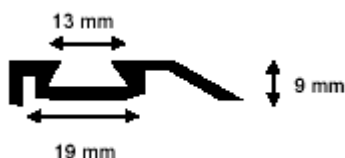

Montage-Profil E PVC
für Moosgummi-Profil E
für Schiebe- + Drehtüren
schwarz
16-Di-e1001 ☒