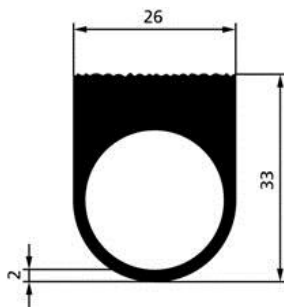

## Profile M

nicht massstäblich

**Gummidichtung**  
EPDM 50° Shore A  
Originalbundlänge 6 m  
33 x 26 mm, schwarz  
16-Di-123592

**Gummidichtung**  
EPDM 60° Shore A  
Originalbundlänge 20 m  
25 x 20 mm, schwarz  
16-Di-123600