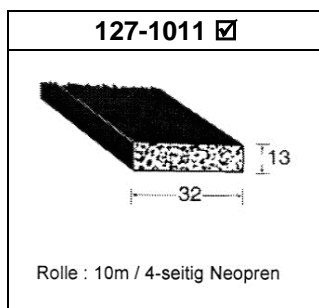

Kühl- und Tiefkühlzellen-Bau, Tür- und Tortechnik

CH-8472 Seuzach   Telefon 052 338 01 20   UID CHE-114.914.964
Forrenbergstrasse 63   Telefax 052 338 01 24   www.staeheliag.ch

Kunststoff-Profile auf Mass

Lieferung als einbaufähiger Rahmen mit verschweissten Ecken
Lieferung in Längen von 2,5m möglich
3- oder 4-seitig magnetisch
Qualität 38 mit ca. 77° Shore A
lange Lebensdauer

magnetisch = M / nicht magnetisch = A

nicht massstäblich

Kunststoff

100-M (W)	100-A	207-A (W) N°2075	279-A
weiss	weiss	grau + weiss	grau

Schwammdichtungen

Farbe schwarz
mit oder ohne Neoprenbeschichtung
Liefergrössen auf Rollen von 10 m

☒ = ab Lager verfügbar, sofern vorrätig