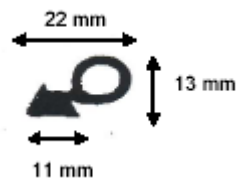

Moosgummi-Profil E
für Betriebsraum-Drehtüren
schwarz
A-ø 13 mm
16-Di-e2009 ☒