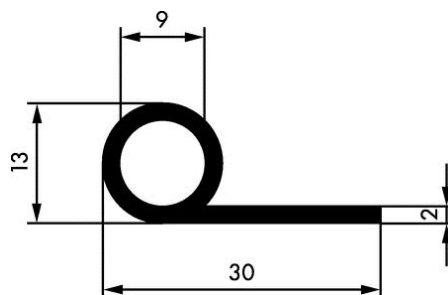

Elastomer Sonderprofil
Ø 13 mm EPDM
Originallänge 25 m
Schwarz
16-Di-10008069 ☒