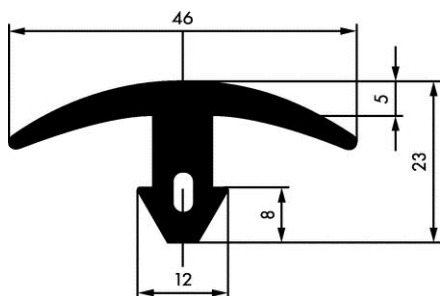

Gummi-Profil
Schwarz MT
EPDM
Originallänge 10 m
16-Di-565220 ☒

☒ = ab Lager verfügbar, sofern vorrätig