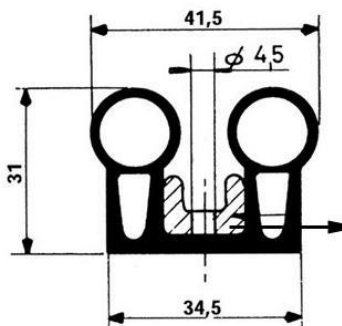

Kühl- und Tiefkühlzellen-Bau, Tür- und Tortechnik

CH-8472 Seuzach
Forrenbergstrasse 63

Telefon 052 338 01 20
Telefax 052 338 01 24

UID CHE-114.914.964
www.staeheliag.ch

Profile F

nicht massstäblich

Dichtung F3350

EPDM (-50°), extrem weicher Gummi
Temperatur bis -50°C
16-Di-F3350 ☒

Befestigung F3362 zu Dichtung F3350

16-Di-F3362 ☒

Ref. 4451

Dichtung F4451

EPDM (-50°), extrem weicher Gummi
Temperatur bis -50°C
16-Di-F4451 ☒

Befestigung F3352 zu Dichtung F4451

16-Di-F3352 ☒

☒ = ab Lager verfügbar, sofern vorrätig